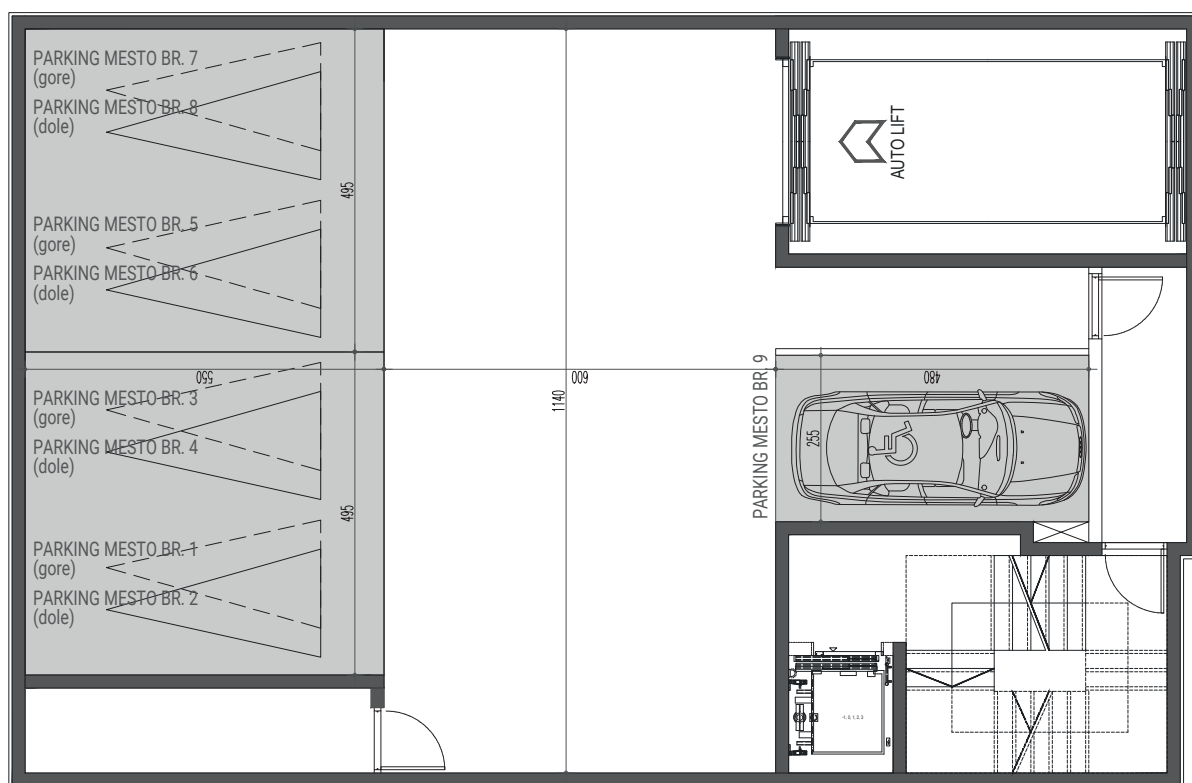

CROWN OF LIVING

KALCIT

Karpoševa 30, Banovo Brdo

# GARAŽA PARKING MESTA

Karpoševa 30

AUTO PLATFORMA	1(G) ●
AUTO PLATFORMA	2(D) ●
AUTO PLATFORMA	3(G) ●
AUTO PLATFORMA	4(D) ●
AUTO PLATFORMA	5(G) ●
AUTO PLATFORMA	6(D) ●
AUTO PLATFORMA	7(G) ●
AUTO PLATFORMA	8(D) ●
PARKING MESTO	9 ●